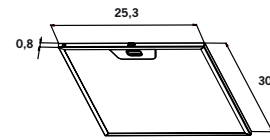

Filtros Antigrasa

Filtro Laberinto

CÓDIGO	EAN 13	PARA MODELOS	ACABADO	PVP
133.0018.482	7612318265687	Arquia Isla Pro Arquia Pro Cubia Isla Pro Curve Line Isla Pro Curve Line Pro Curve Line Glassy Magnum Pro Merit Isla Pro Merit Pro Merit H Perla Pro Perla Jet Perla H	Royal Pro Slim Jet Deco Slim Jet BM Stilo Isla Pro Tronic Stilo Pro Stilo 90 DX/SX Stilo H Stilo Stilux H Solaris Angulo Syntesis H Tender Pro Tender H	Inoxidable 41 €
112.0151.252	7612318254551	Perla Pro Perla Jet Perla H	Aluminio	20 €

Filtro Aluminio Multicapa

Filtros de Carbón Activo

CÓDIGO	EAN 13	PARA MODELOS	DESCRIPCIÓN	PVP
112.0152.189	8425622015485	Abatible 2106 Modena	Telescopica 2156 Filtro CA circular para campanas	15 €

CÓDIGO	EAN 13	PARA MODELOS	DESCRIPCIÓN	PVP
112.0152.193	8425622015461	Art Black Ice Cassiopea Cubia Pro Eos H Ibra Mágnium Matrix Máxima	Mirror Perla Smart Pro Smart Pro E Solaris Star Light Syntesis Tender	2 Filtros CA circulares para campanas 35 €

CÓDIGO	EAN 13	PARA MODELOS	DESCRIPCIÓN	PVP
112.0152.188	8425622037272	Ecoline Smart Plus H Smart	2 Filtros CA rectangulares para campanas	32 €

CÓDIGO	EAN 13	PARA MODELOS	DESCRIPCIÓN	PVP
112.0056.032	7612980039166	Nacar Nivea	Filtro CA rectangular	37 €

CÓDIGO	EAN 13	PARA MODELOS	DESCRIPCIÓN	PVP
112.0151.250	8425622058628	Arquia Arquia Isla Cassiopea Isla Cubia Isla Curve Line Cylindra Cylindra Isla Eos Isla Glassy	Inkline Merit Merit Isla Orizzonte Slim Jet Deco Slim Jet BM Stilo Stilux Royal	Filtro CA Pro 34 €